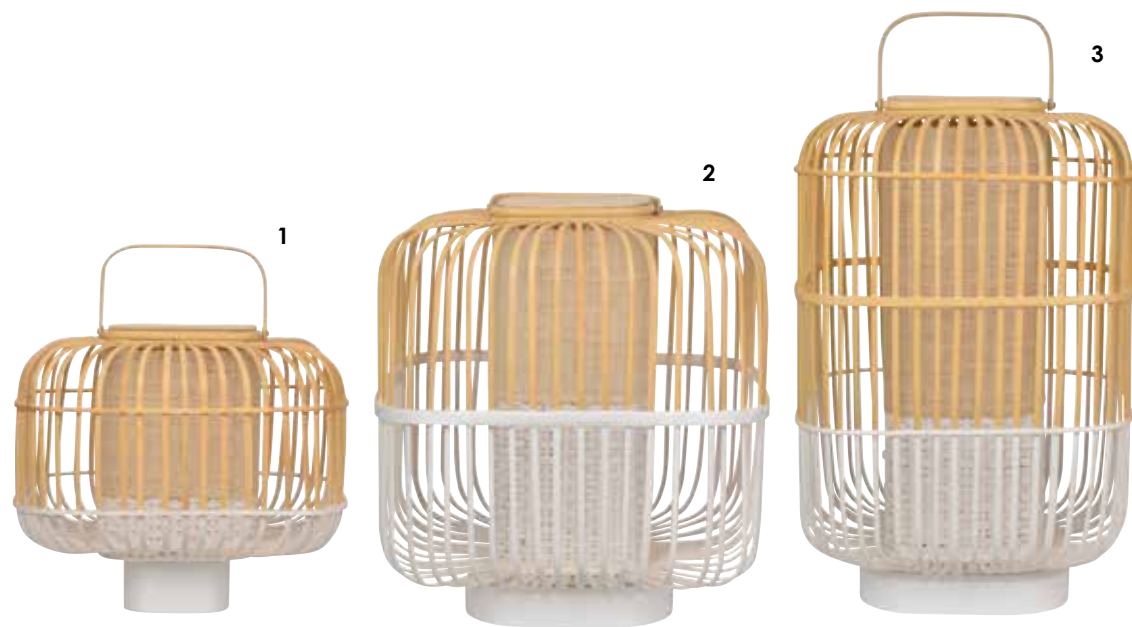

1 TABLE LAMP BAMBOO SQUARE S
H. 41 cm - l. 36,5 cm
E27 15W
White - **Ref. 21223**
Material : bamboo, raffia, rattan, wood

2 TABLE LAMP BAMBOO SQUARE M
H. 56 cm - l. 43 cm
E27 15W
White - **Ref. 21225**
Material : bamboo, raffia, rattan, wood

3 TABLE LAMP SQUARE LIGHT L
H. 65,5 cm - l. 38 cm
E27 15W
White - **Ref. 21227**
Material : bamboo, raffia, rattan, wood