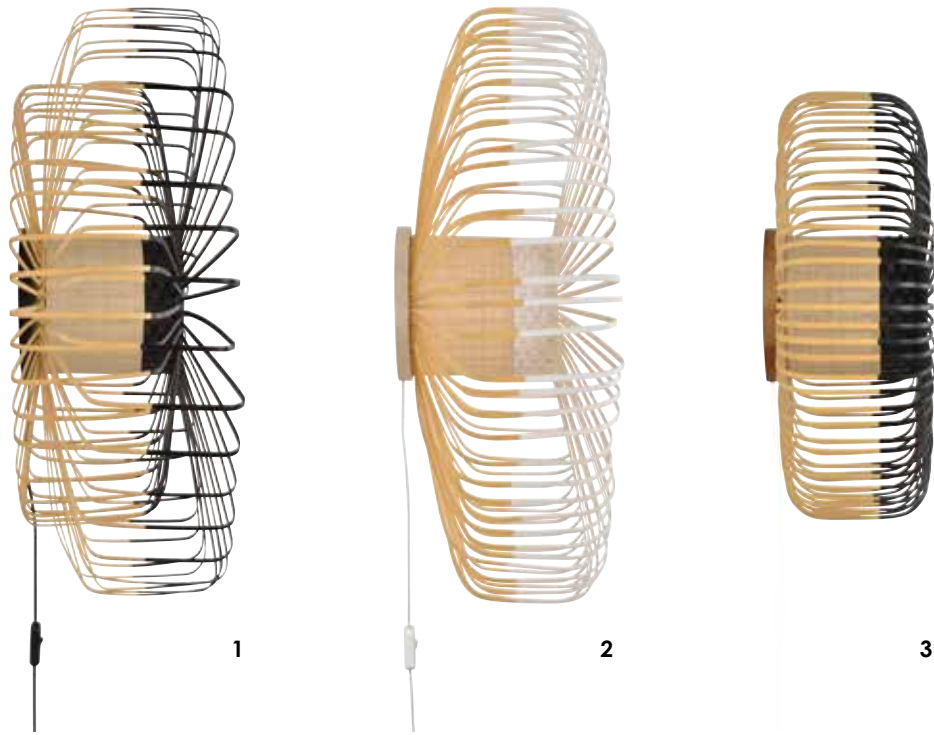

- 1 Black - **Ref. 21157**
 - 2 White - **Ref. 21156**
- Material : bamboo, raffia, rattan

1

2

PENDANT LAMP BAMBOO XL

H. 20 cm - Ø 60 cm
E27 15W

- 1 Black - **Ref. 21161**
 - 2 White - **Ref. 21160**
- Material : bamboo, raffia, rattan