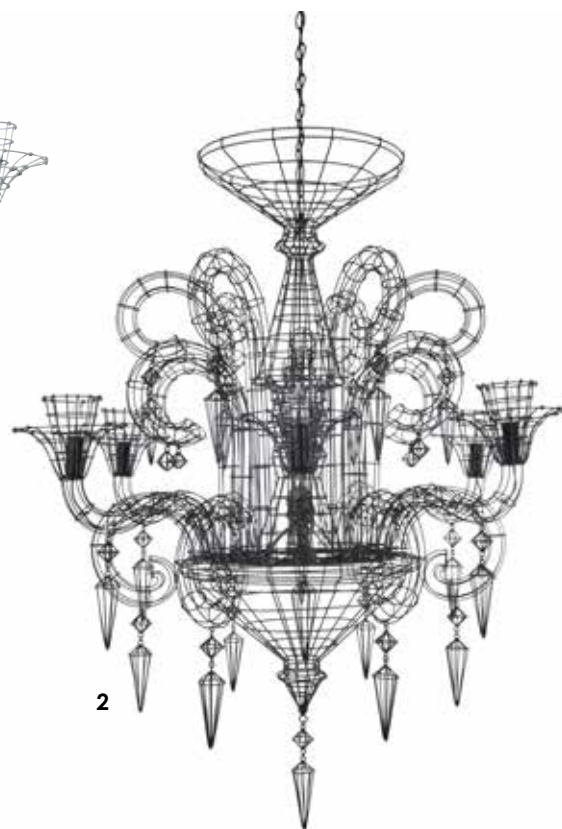

2

CHANDELIER GLORIA

H. 75 cm - Ø 75 cm
E14 - 6 x 40W

1 Grey - Ref. 20734

2 Black - Ref. 20735

Material : metal