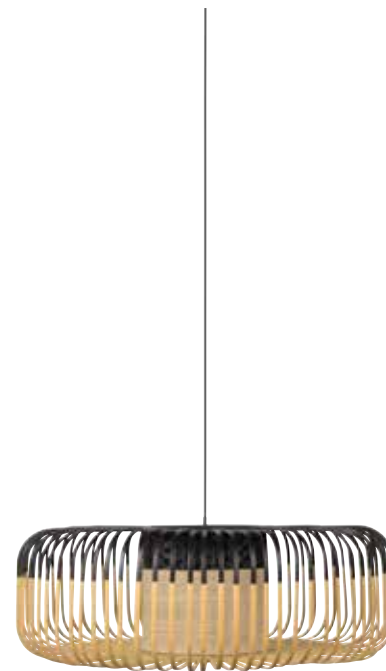

1

2

PENDANT LAMP BAMBOO XXL UP

H. 26 cm - Ø 80 cm
E27 15W

1. 1 Black - **Ref. 21157**
   - 2 White - **Ref. 21156**
2. Material : bamboo, raffia, rattan

1

2

PENDANT LAMP BAMBOO XL

H. 20 cm - Ø 60 cm
E27 15W

1. 1 Black - **Ref. 21161**
   - 2 White - **Ref. 21160**
2. Material : bamboo, raffia, rattan