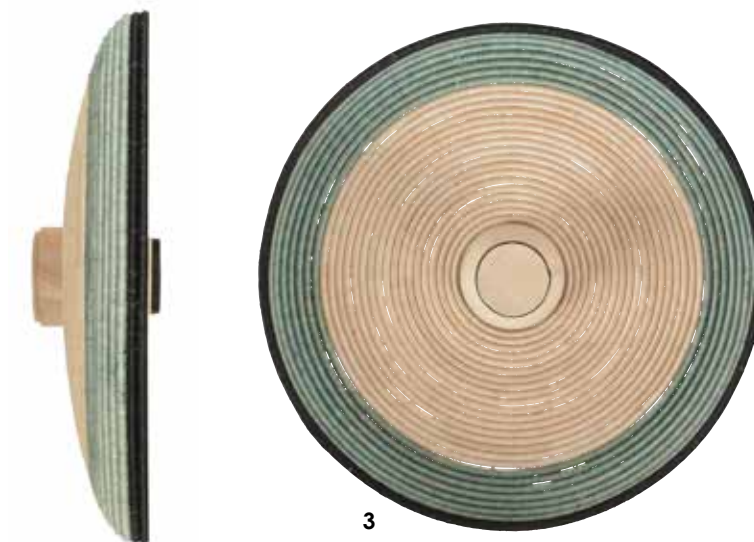

TABLE LAMP GRASS

H. 70 cm - L. 33 cm - l. 26cm
E27 40W

Green - **Ref. 21648**

Blue - **Ref. 21649**

Brown - **Ref. 21650**

Material : abaca, rattan, raffia, metal

FLOOR LAMP GRASS
H. 180 cm - L. 80 cm - l. 60 cm
E27 15W
Green - **Ref. 21654**
Blue - **Ref. 21655**
Brown - **Ref. 21656**
Material : abaca, rattan, raffia, metal