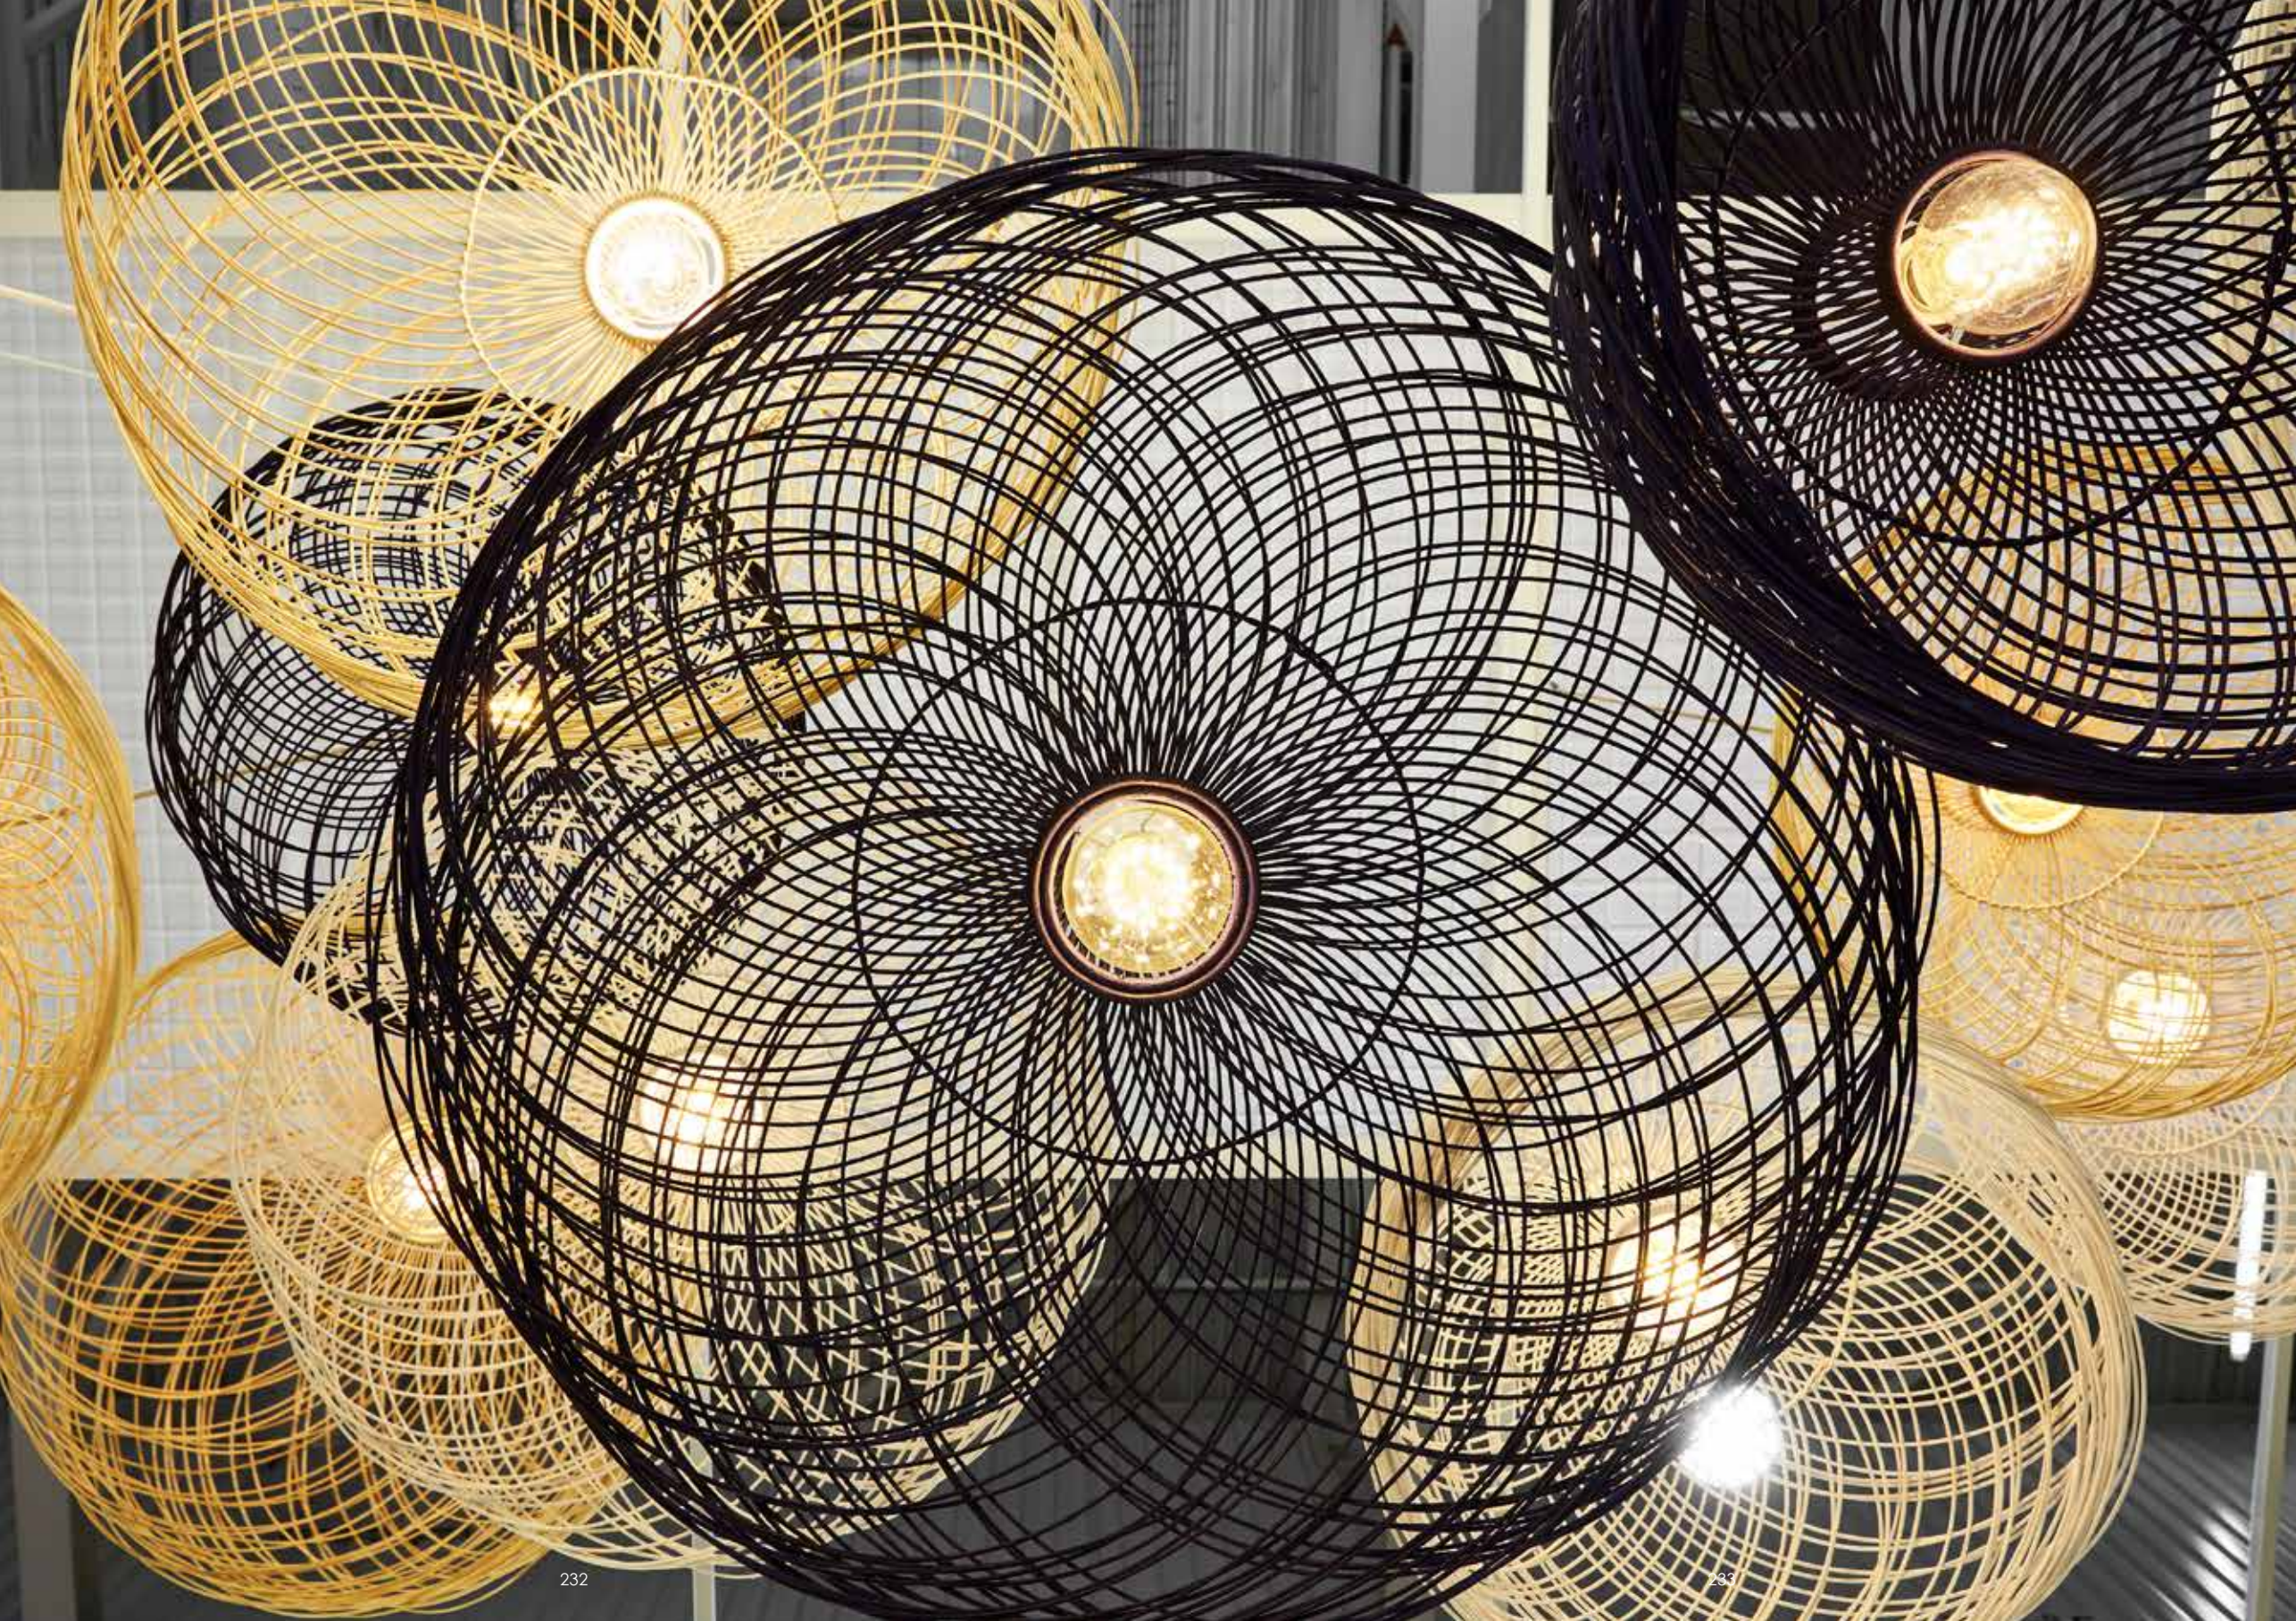

White - **Ref. 21092**

1

ELISE FOUIN POUR FORESTIER

La suspension «Satélise» est réalisée en fils de rotin twistés pour obtenir l'effet graphique d'une rosace rappelant le mouvement périodique de la trajectoire d'un objet en orbite autour d'un astre.