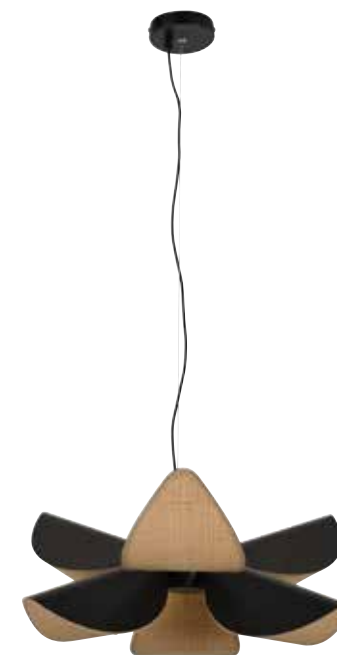

PENDANT LAMP LYS S
H. 45 cm - Ø 50 cm
E14 - 3x15W
Wood - **Ref. 22153**
Material : raffia, metal

PENDANT LAMP LYS S
H. 45 cm - Ø 50 cm
E14 - 3x15W
Wood - **Ref. 22154**
Material : raffia, wood, metal

PENDANT LAMP LYS M
H. 25 cm - Ø 60 cm
E14 - 6x15W
Wood - **Ref. 22156**
Material : raffia, wood, metal

PENDANT LAMP LYS M

H. 25 cm - Ø 60 cm
E14 - 6x15W

Wood - **Ref. 22155**
Material : raffia, metal

PENDANT LAMP LYS L
H. 42 cm - Ø 100 cm
E27 - 6x15W
Wood - **Ref. 22158**
Material : raffia, wood, metal

PENDANT LAMP LYS L
H. 42 cm - Ø 100 cm
E27 - 6x15W
Wood - **Ref. 22157**
Material : raffia, metal