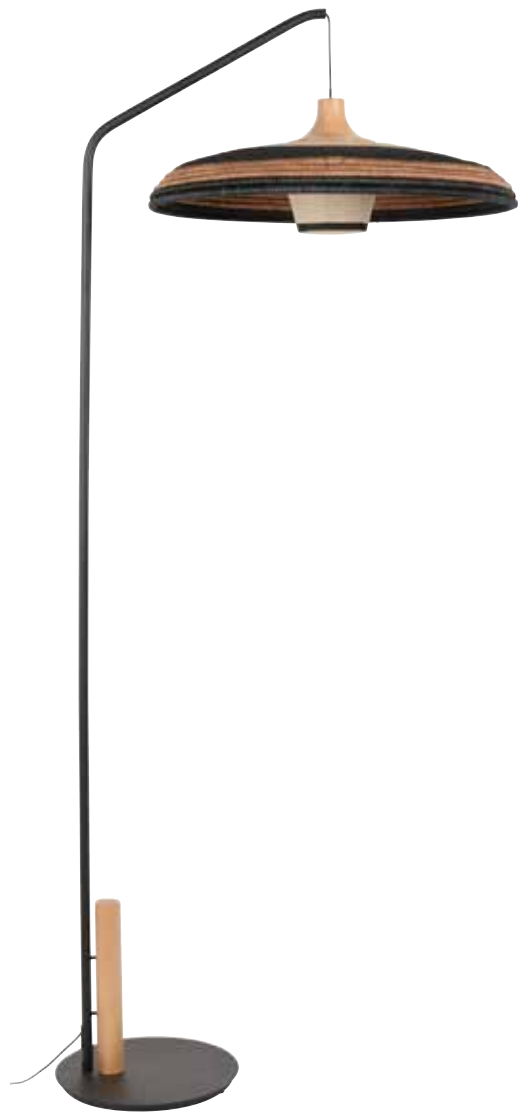

TABLE LAMP GRASS

H. 70 cm - L. 33 cm - l. 26cm
E27 40W

Green - **Ref. 21648**

Blue - **Ref. 21649**

Brown - **Ref. 21650**

Material : abaca, rattan, raffia, metal

FLOOR LAMP GRASS
H. 180 cm - L. 80 cm - l. 60 cm
E27 15W
Green - **Ref. 21654**
Blue - **Ref. 21655**
Brown - **Ref. 21656**
Material : abaca, rattan, raffia, metal