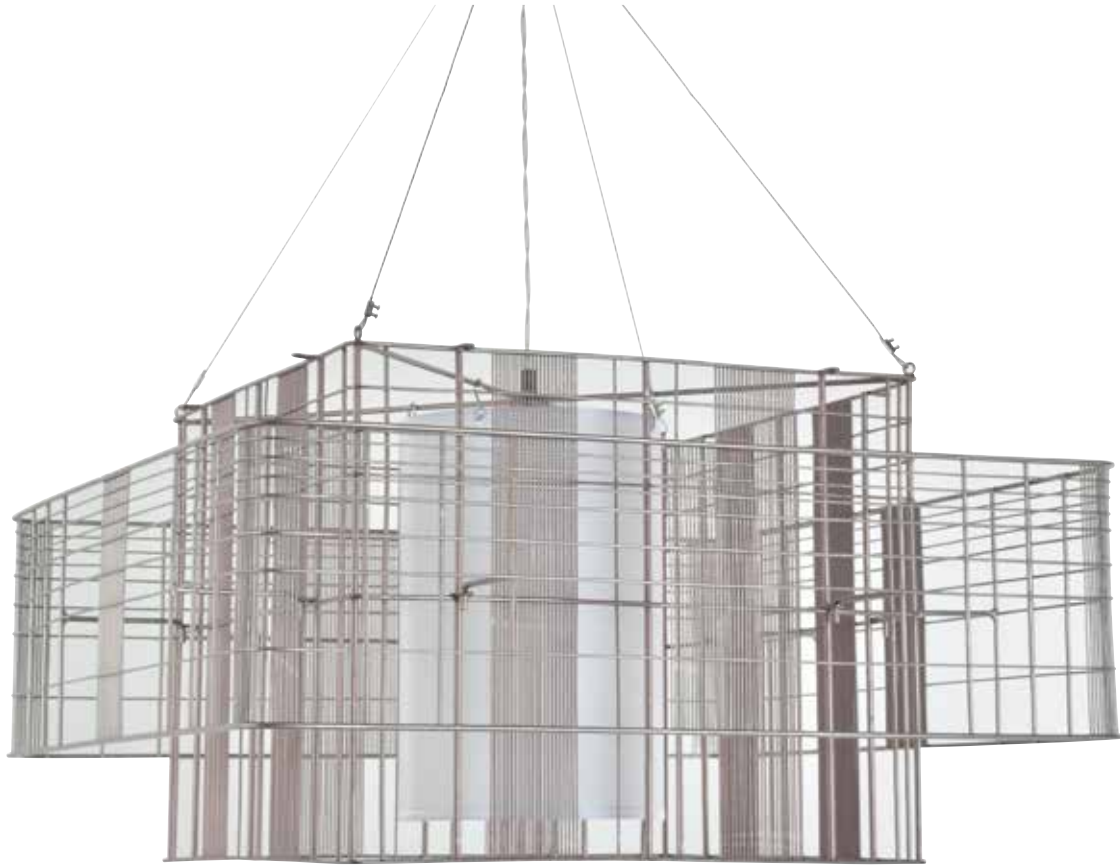

Exists in Gold - **Ref. 20822**

Exists in White - **Ref. 20589** (p.211)

Material : metal

Mesh
Arik Levy
On demand

PENDANT LAMP MESH L
H. 36,7 cm - Ø 65 cm
E27 40W
White - **Ref. 20589**
Material : metal

PENDANT LAMP MESH M
H. 46,5 cm - Ø 48 cm
E27 40W
Black - **Ref. 20591**
Exists in White - **Ref. 20823**
Exists in Metallic taupe - **Ref. 20626**
Material : metal