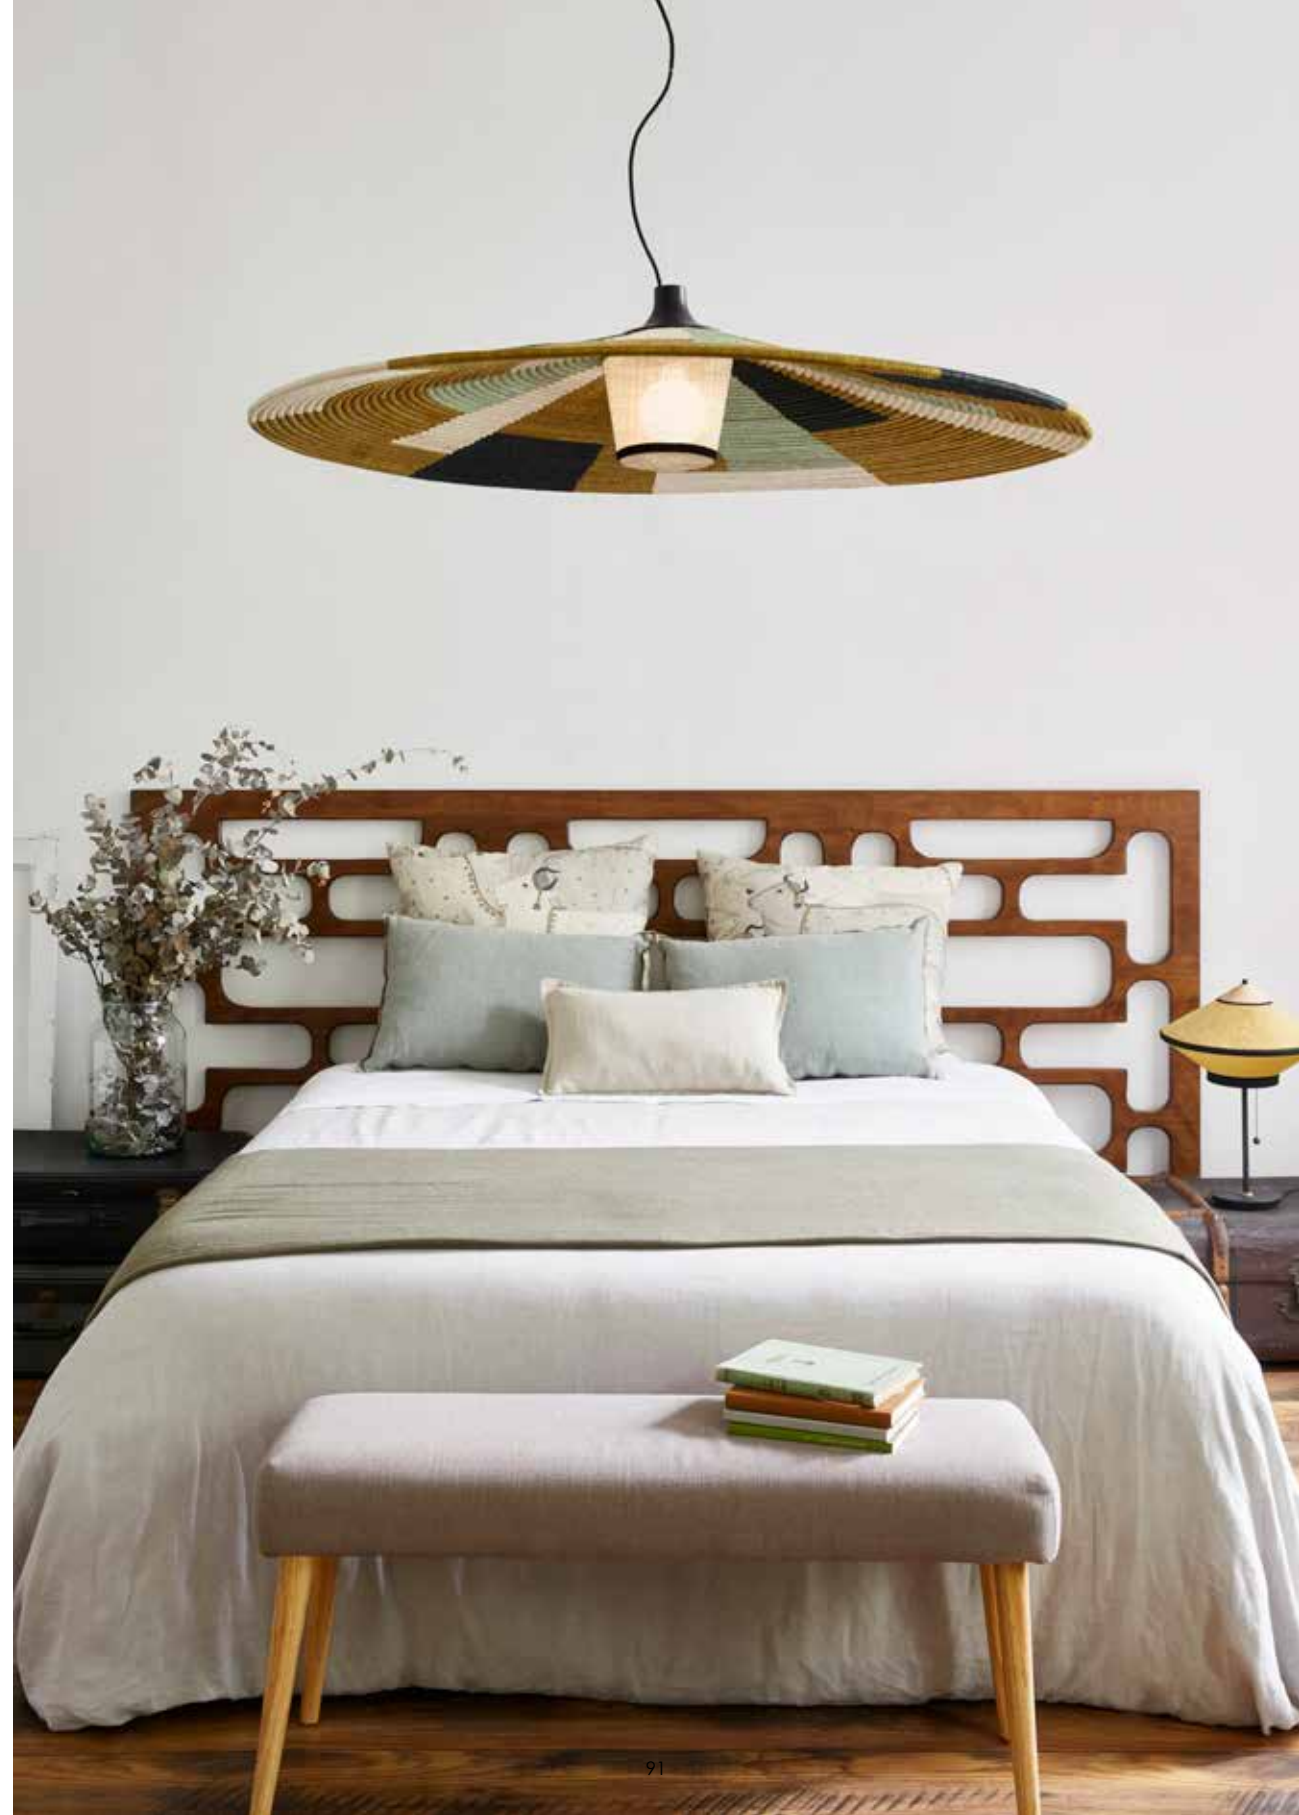

H. 24 cm - Ø 120 cm
E27 15W

Sand - **Ref. 21645**

Green - **Ref. 21646**

Brown - **Ref. 21647**

Material : abaca, rattan, raffia

TABLE LAMP PARROT

H. 62 cm - L. 46 cm - l. 26cm
E27 40W

Sand - **Ref. 21651**