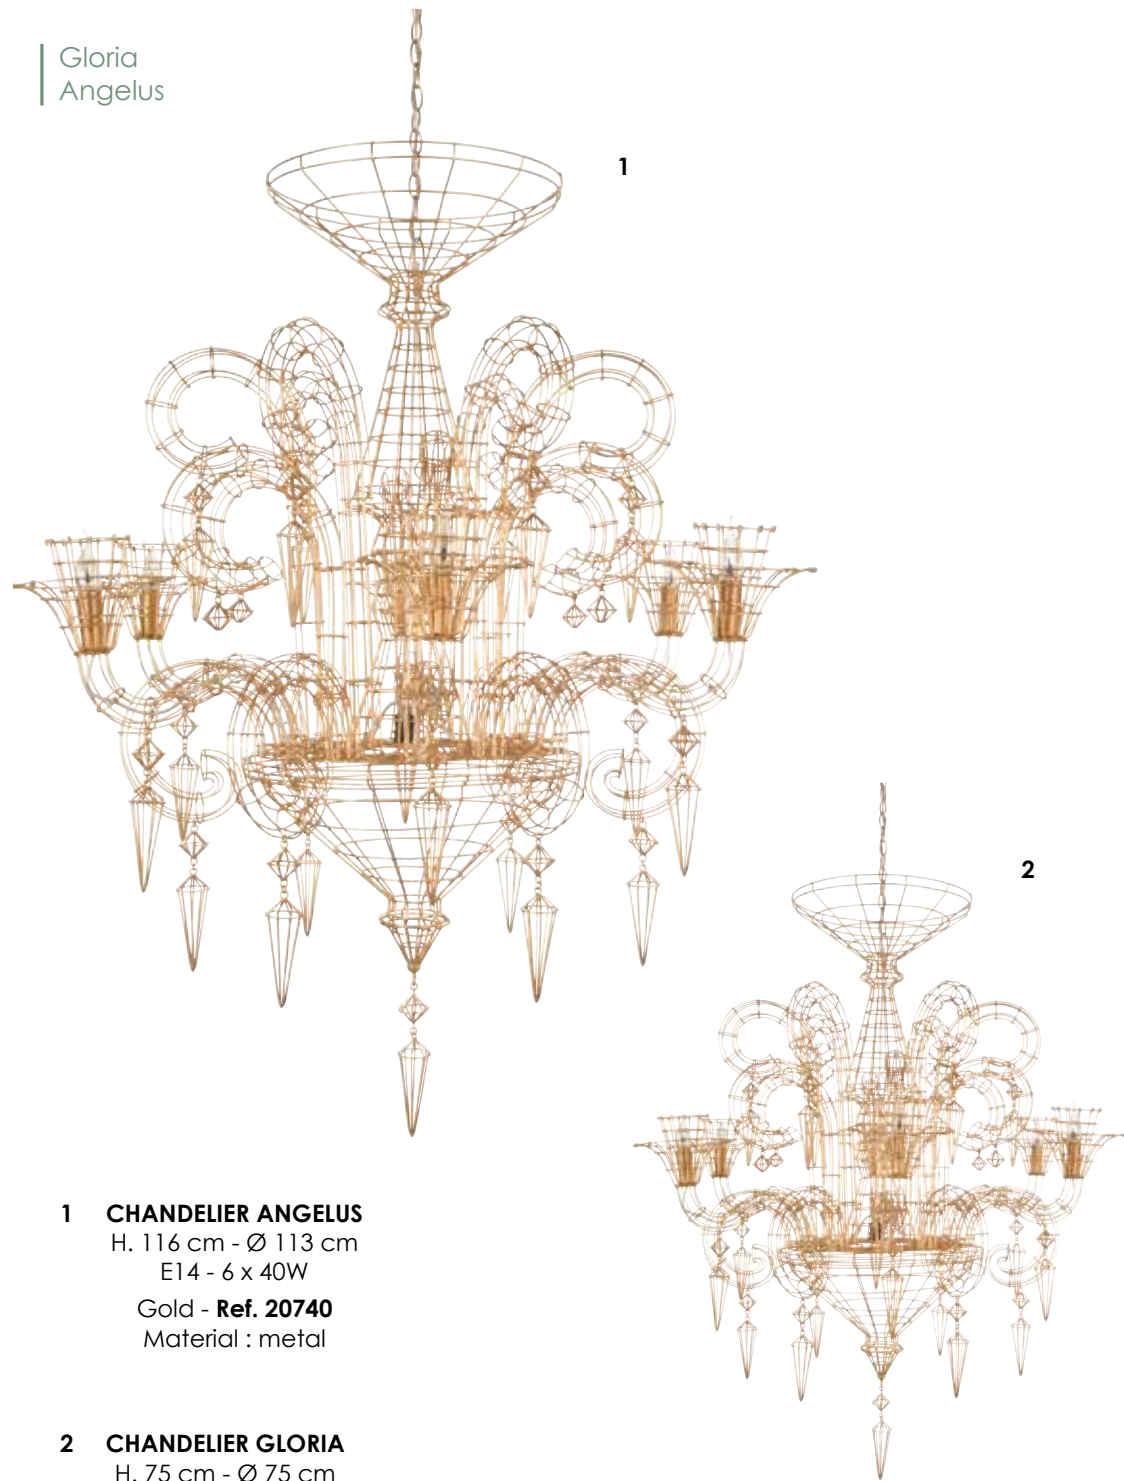

1 CHANDELIER ANGELUS
H. 116 cm - Ø 113 cm
E14 - 6 x 40W
Gold - **Ref. 20740**
Material : metal

2 CHANDELIER GLORIA
H. 75 cm - Ø 75 cm
E14 - 6 x 40W
Gold - **Ref. 20736**
Material : metal