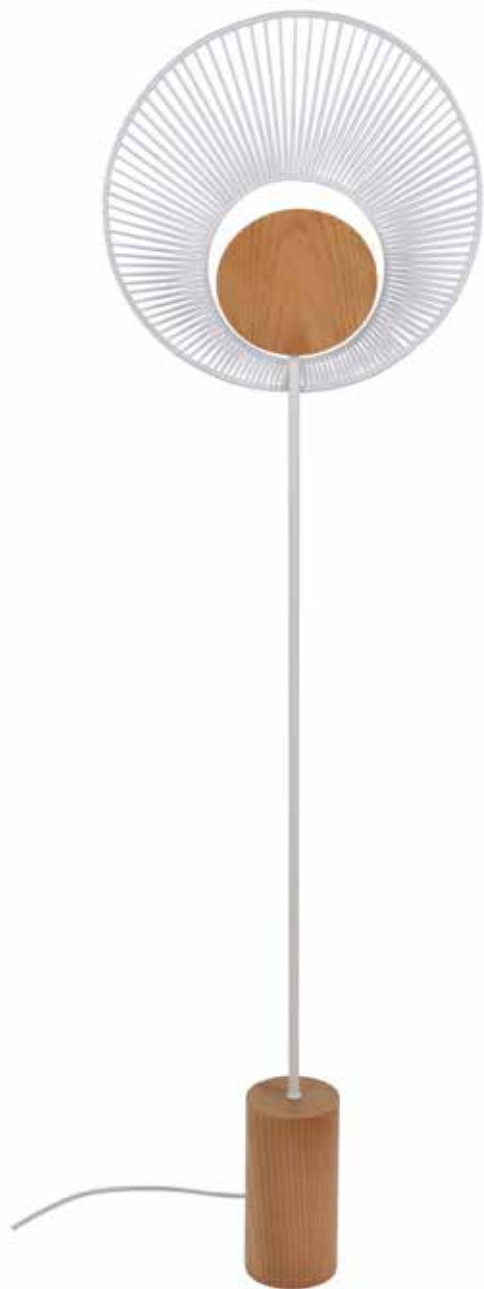

FLOOR LAMP CARPA
H. 250 cm - l. 100 cm - L. 180 cm
E27 40W
Black - **Ref. 21283**
Material : cotton, metal

PENDANT LAMP OYSTER
H. 41 cm - Ø 40 cm - l. 15 cm
E27 60W
White - **Ref. 21181**
Material : cotton, wood, metal

PENDANT LAMP OYSTER
H. 41 cm - Ø 40 cm - l. 15 cm
E27 60W
Black - **Ref. 21082**
Material : cotton, metal

WALL LAMP OYSTER
H. 59,3 cm - Ø 40 cm - l. 17,5 cm
E27 60W
White - **Ref. 21180**
Material : cotton, wood, metal

WALL LAMP OYSTER
H. 59,3 cm - Ø 40 cm - l. 17,5 cm
E27 60W
Black - **Ref. 21083**
Material : cotton, metal

Oyster
Jette Scheib

FLOOR LAMP OYSTER
H. 145 cm - Ø 40 cm - l. 12 cm
E27 60W
White - **Ref. 21183**
Material : cotton, wood, metal

FLOOR LAMP OYSTER
H. 145 cm - Ø 40 cm - l. 12 cm
E27 60W
Black - **Ref. 21084**
Material : cotton, metal

TABLE LAMP OYSTER
H. 65 cm - Ø 40 cm - l. 16 cm
E27 60W
White - **Ref. 21182**
Material : cotton, wood, metal