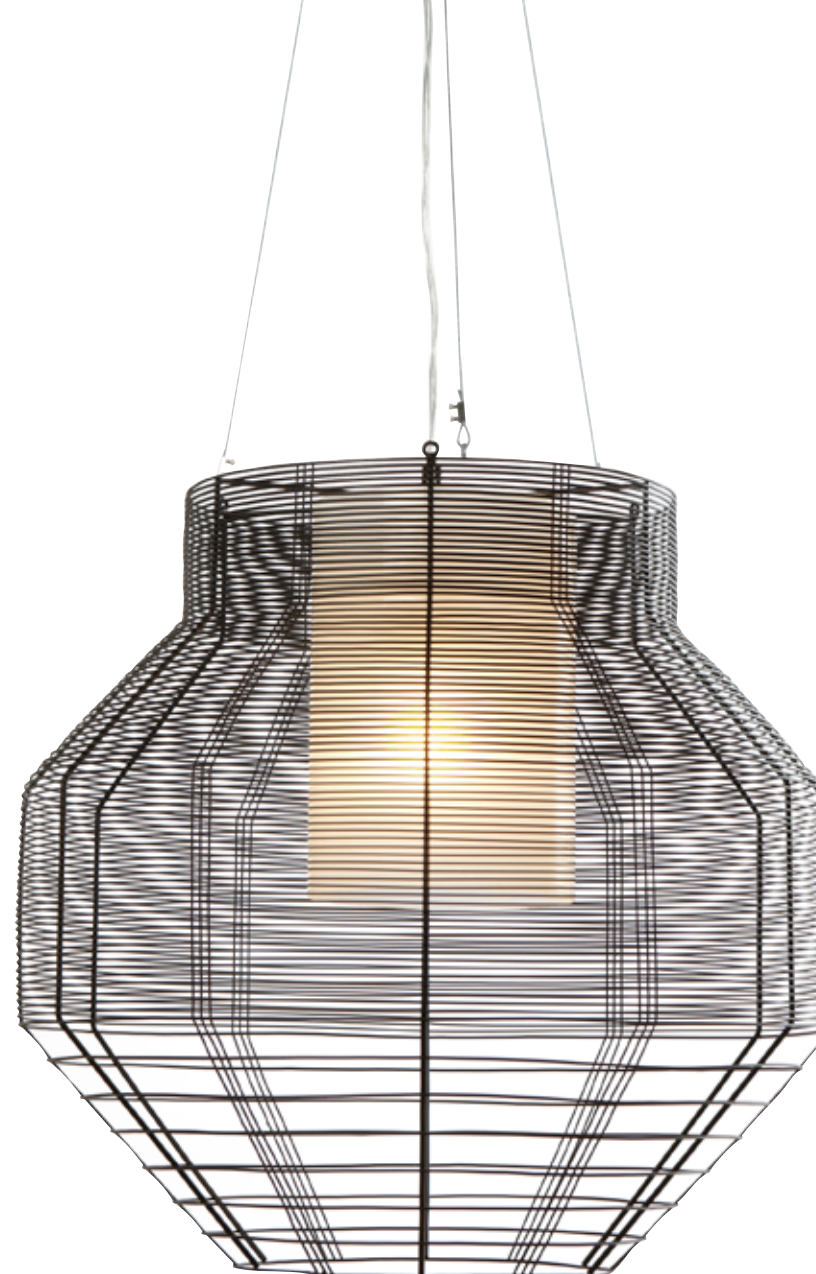

Exists in Gold - **Ref. 20822**

Exists in White - **Ref. 20589** (p.211)

Material : metal

Mesh
Arik Levy
On demand

PENDANT LAMP MESH L
H. 36,7 cm - Ø 65 cm
E27 40W
White - **Ref. 20589**
Material : metal

PENDANT LAMP MESH M
H. 46,5 cm - Ø 48 cm
E27 40W
Black - **Ref. 20591**
Exists in White - **Ref. 20823**
Exists in Metallic taupe - **Ref. 20626**
Material : metal

PENDANT LAMP MESH CUBIC L
H. 35 cm - Ø 65 cm
E27 40W
Metallic taupe and pink copper
Ref. 20029
Material : metal

PENDANT LAMP MESH CUBIC L
H. 35 cm - Ø 65 cm
E27 40W
Black and grey
Ref. 20593
Material : metal