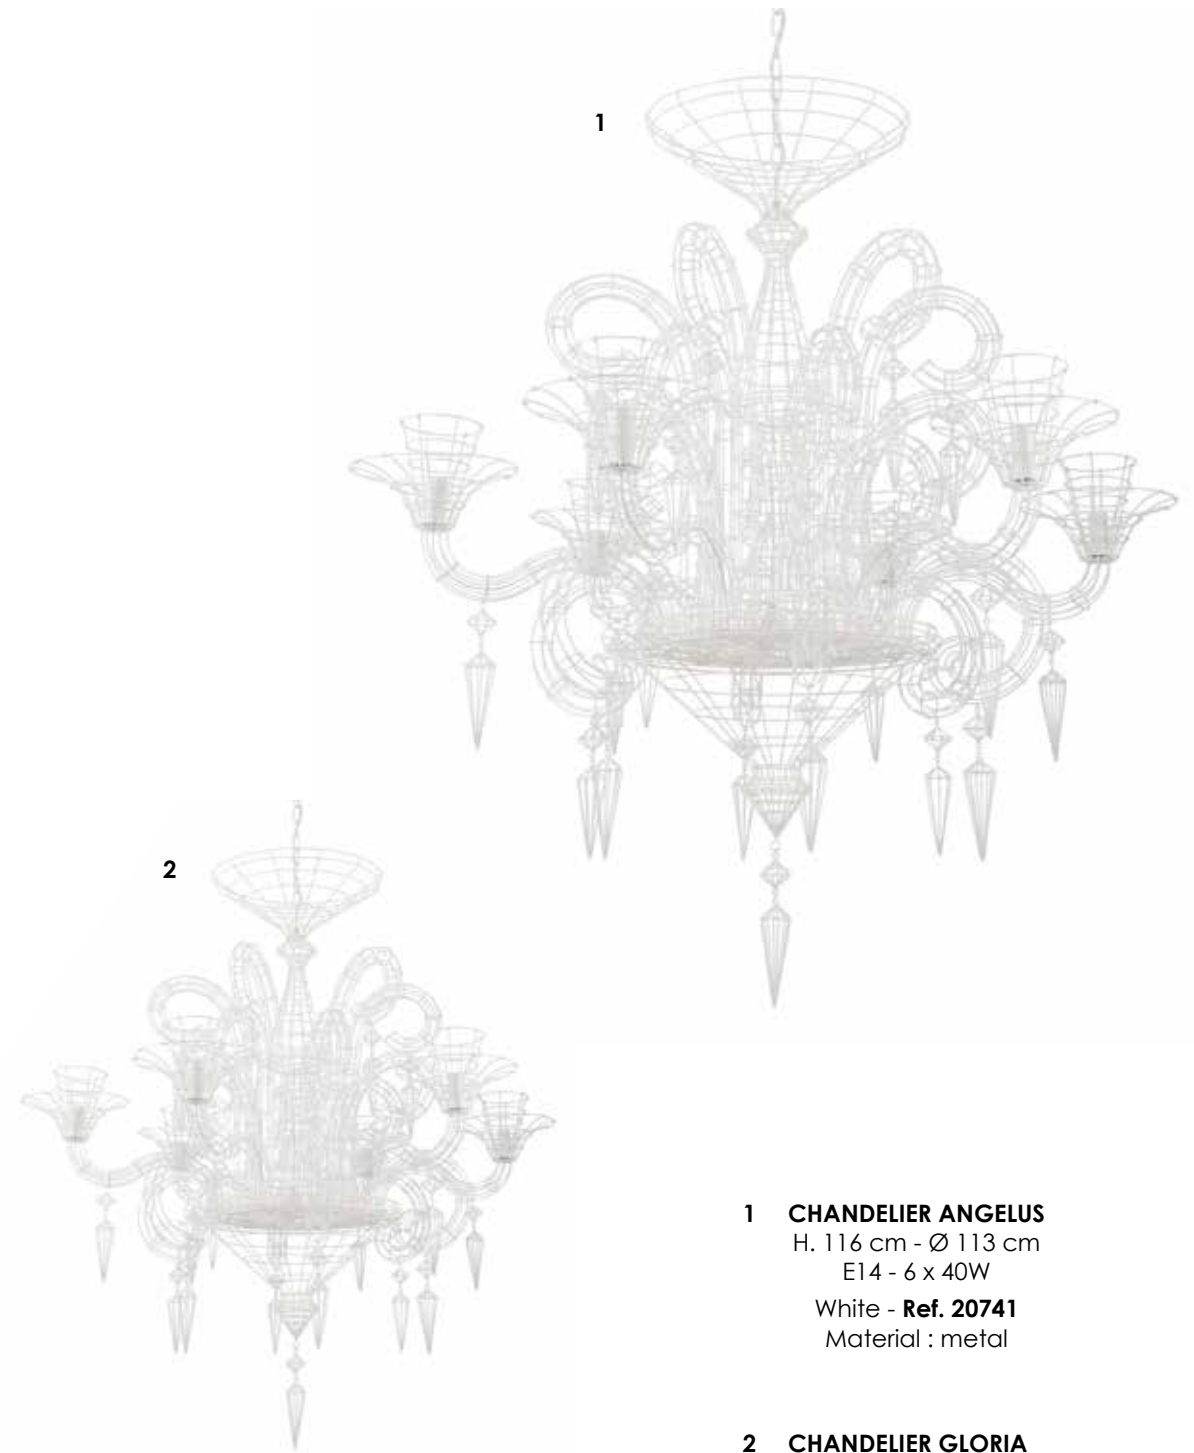

2 CHANDELIER GLORIA
H. 75 cm - Ø 75 cm
E14 - 6 x 40W
Gold - **Ref. 20736**
Material : metal

1 CHANDELIER ANGELUS
H. 116 cm - Ø 113 cm
E14 - 6 x 40W
White - **Ref. 20741**
Material : metal

2 CHANDELIER GLORIA
H. 75 cm - Ø 75 cm
E14 - 6 x 40W
White - **Ref. 20737**
Material : metal