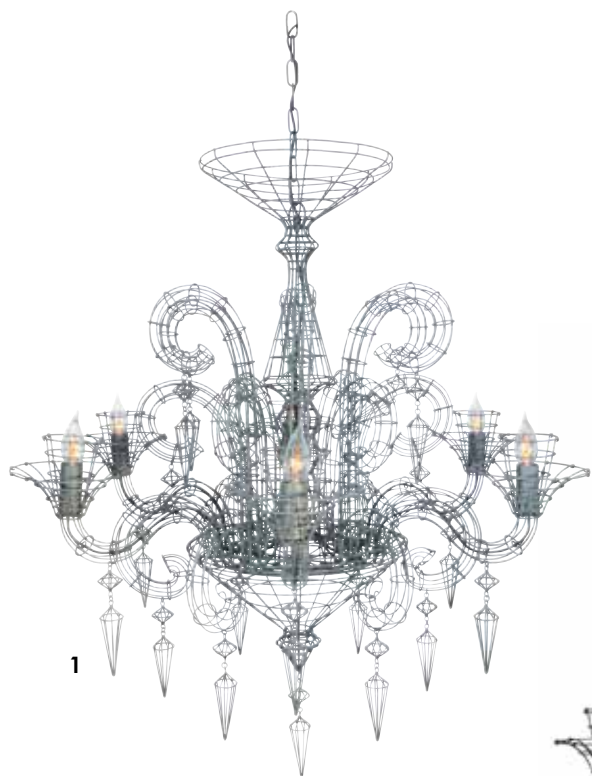

1

2

CHANDELIER GLORIA

H. 75 cm - Ø 75 cm
E14 - 6 x 40W

1 Grey - Ref. 20734

2 Black - Ref. 20735

Material : metal

CHANDELIER ANGELUS

H. 116 cm - Ø 113 cm
E14 - 6 x 40W

Black - Ref. 20739

Exists in Grey - Ref. 20738

Material : metal