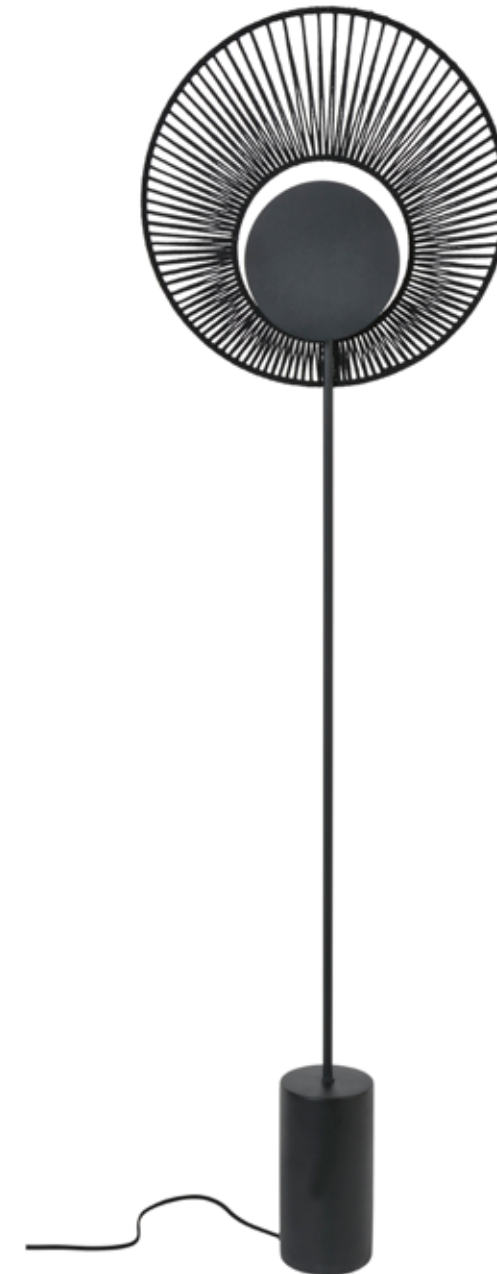

FLOOR LAMP CARPA
H. 250 cm - l. 100 cm - L. 180 cm
E27 40W
Black - **Ref. 21283**
Material : cotton, metal

PENDANT LAMP OYSTER
H. 41 cm - Ø 40 cm - l. 15 cm
E27 60W
White - **Ref. 21181**
Material : cotton, wood, metal

PENDANT LAMP OYSTER
H. 41 cm - Ø 40 cm - l. 15 cm
E27 60W
Black - **Ref. 21082**
Material : cotton, metal

WALL LAMP OYSTER
H. 59,3 cm - Ø 40 cm - l. 17,5 cm
E27 60W
White - **Ref. 21180**
Material : cotton, wood, metal

WALL LAMP OYSTER
H. 59,3 cm - Ø 40 cm - l. 17,5 cm
E27 60W
Black - **Ref. 21083**
Material : cotton, metal

Oyster
Jette Scheib

FLOOR LAMP OYSTER
H. 145 cm - Ø 40 cm - l. 12 cm
E27 60W
White - **Ref. 21183**
Material : cotton, wood, metal

FLOOR LAMP OYSTER
H. 145 cm - Ø 40 cm - l. 12 cm
E27 60W
Black - **Ref. 21084**
Material : cotton, metal

TABLE LAMP OYSTER
H. 65 cm - Ø 40 cm - l. 16 cm
E27 60W
White - **Ref. 21182**
Material : cotton, wood, metal