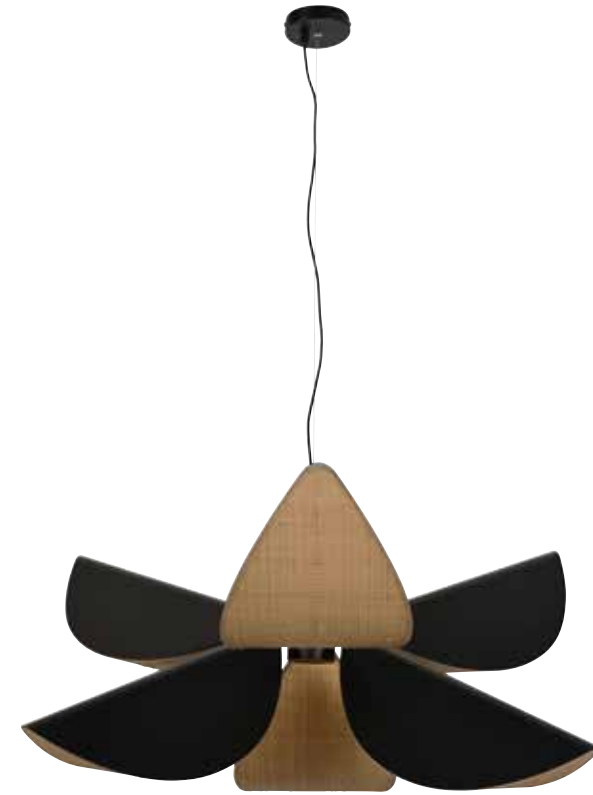

PENDANT LAMP LYS M

H. 25 cm - Ø 60 cm
E14 - 6x15W

Wood - **Ref. 22155**
Material : raffia, metal

PENDANT LAMP LYS L
H. 42 cm - Ø 100 cm
E27 - 6x15W
Wood - **Ref. 22158**
Material : raffia, wood, metal

PENDANT LAMP LYS L
H. 42 cm - Ø 100 cm
E27 - 6x15W
Wood - **Ref. 22157**
Material : raffia, metal