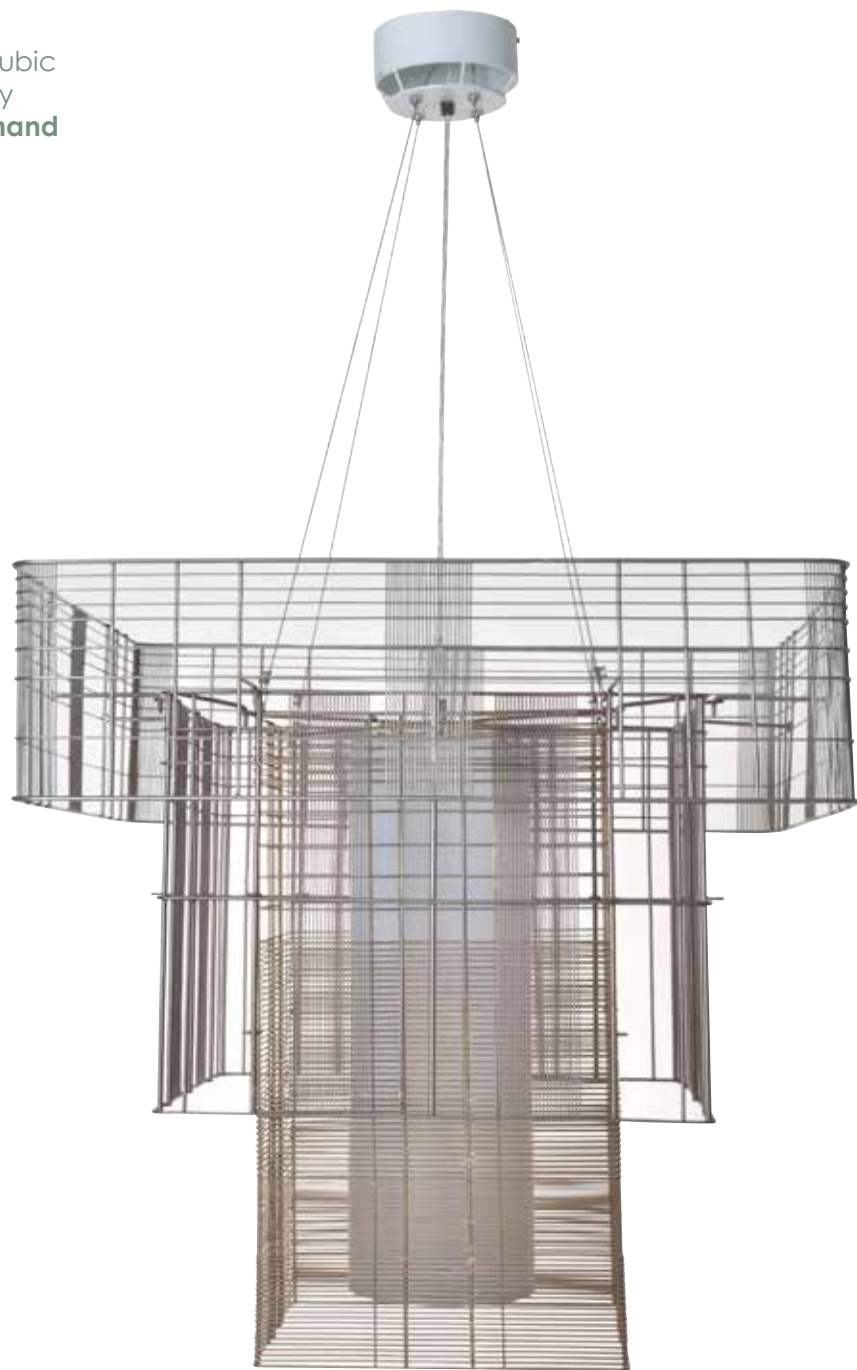

Mesh Cubic
Arik Levy
On demand

PENDANT LAMP MESH CUBIC XL
H. 67,3 cm - Ø 65 cm
E27 40W
Metallic taupe and Gold Ref.
20028
Material : metal